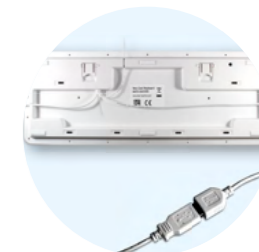

GESTIONE FLESSIBILE DEI CAVI