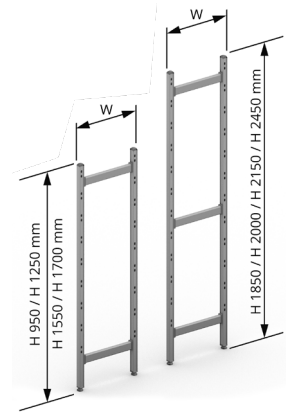

## SPALLA TERMINALE

Altezza mm (H)	Portata kg (c.u.d)	Profondità 450 (W) Art.	Profondità 600 (W) Art.
950	1000	SLT440	SLT590
1250	1000	SLT444	SLT594
1550	1000	SLT448	SLT598
1700	1000	SLT450	SLT600
1850	1000	SLT451	SLT601
2000	1000	SLT452	SLT602
2150	1000	SLT453	SLT603
2450	1000	SLT454	SLT604